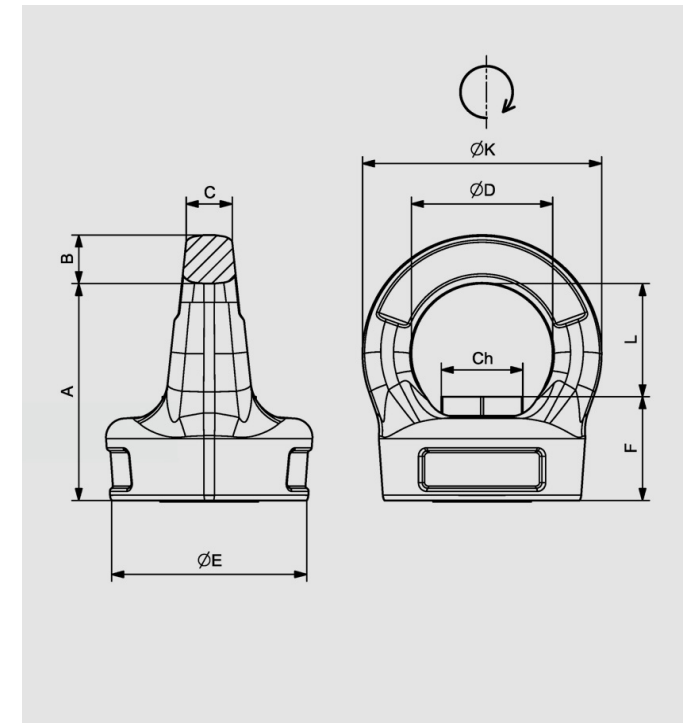

GOLFARE GIREVOLE FEMMINA H.Q.E. / ROTATING EYENUT H.Q.E.

GOLFARE GIREVOLE FEMMINA H.Q.E. ROTATING EYENUT H.Q.E.											
Misura Size	W.L.L.	A	B	C	D	E	K	F	L	Ch	Peso Weight
mm	t	mm	mm	mm	∅ mm	∅ mm	∅ mm	mm	mm	mm	kg
M8	0,3	44,5	8	10	29	32	45	21,5	23	13	0,17
M10	0,4	44,5	8	10	29	32	45	21,5	23	14	0,2
M12	0,75	53,5	11	11	34	44	56	26,5	27	16	0,39
M16	1,5	59,5	13	14,5	39	56	65	30,5	29	21	0,69
M20	2,3	67	14	17	42	58	70	33	34	26	0,71
M24	3,2	80	18	19	52	73	88	40	40	30	1,7
M30	4,5	101	22	27	62	80	106	51	50	36	2,44

CABLES_012021

GOLFARE GIREVOLE FEMMINA H.Q.E. / ROTATING EYENUT H.Q.E.

CABLES_012021

LIMITI CARICO DI LAVORO WORKING LOAD LIMIT W.L.L (T)											
Misura Size	0°	0°	90°	90°	0°-45°	45°-60°	Asimm	0°-45°	45°-60°	Asimm	Coppia max di serraggio Max tightening couple
	1 braccio Single leg	2 bracci 2 legs	1 braccio Single leg	2 bracci 2 legs	2 bracci 2 legs			3/4 bracci 3/4 legs			(Nm)
M8	1	2	0,3	0,6	0,42	0,3	0,3	0,63	0,45	0,3	8
M10	1	2	0,4	0,8	0,56	0,4	0,4	0,84	0,6	0,4	16
M12	2	4	0,75	1,5	1	0,75	0,75	1,6	1,12	0,75	28
M16	4	8	1,5	3	2	1,5	1,5	3,15	2,25	1,5	70
M20	6	12	2,3	4,6	3,22	2,3	2,3	4,83	3,45	2,3	135
M24	8	16	3,2	6,4	4,48	3,2	3,2	6,7	4,8	3,2	230
M30	12	24	4,5	9	6,3	4,5	4,5	9,4	6,7	4,5	465